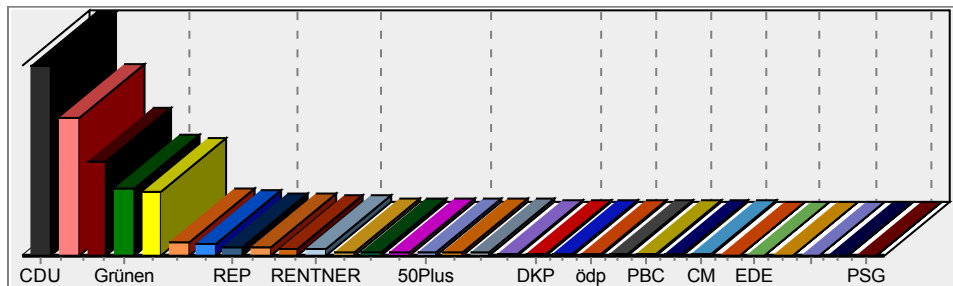

Stimmenverteilung zur Europawahl am 7. Juni 2009

10.06.2009

13:56 Uhr

Seite: 1

Wahlgebiet: **Europa**
Wahlgebiet Nr.:

Einwohneranzahl: **12851**
wahlberechtigt: **9699**
Zahl der Wähler: **2517**
Wahlbeteiligung: **26,0 %**
gültige Stimmen: **2473**
ung. Stimmzettel: **44**

Bewerber	Wahlvorschlagsträger	Stimmen
DIE LINKE	DIE LINKE (gebietsbezogen)	364
Gemeinde Schönefeld WKNr.		364
EU & BT 2009 - 001 - Waltersdorfer Rathaus		53
EU & BT 2009 - 002 - Gaststätte Apfel		16
EU & BT 2009 - 003 - Büro Ortsvorsteher		19
EU & BT 2009 - 004 - Bürgerhaus		112
EU & BT 2009 - 005 - Rathaus		59
EU & BT 2009 - 006 - KITA Gänseblümchen		43
EU & BT 2009 - 007 - KITA Gänseblümchen		38
EU & BT 2009 - 008 - Grundschule		24
		364
CDU Christlich Demokratische Union Deutschlands	Christlich Demokratische Union Deutschlands (gebietsbezogen)	735
Gemeinde Schönefeld WKNr.		735
EU & BT 2009 - 001 - Waltersdorfer Rathaus		37
EU & BT 2009 - 002 - Gaststätte Apfel		24
EU & BT 2009 - 003 - Büro Ortsvorsteher		34
EU & BT 2009 - 004 - Bürgerhaus		50
EU & BT 2009 - 005 - Rathaus		51
EU & BT 2009 - 006 - KITA Gänseblümchen		196
EU & BT 2009 - 007 - KITA Gänseblümchen		176
EU & BT 2009 - 008 - Grundschule		167
		735
SPD Sozialdemokratische Partei	Sozialdemokratische Partei (gebietsbezogen)	531
Gemeinde Schönefeld WKNr.		531
EU & BT 2009 - 001 - Waltersdorfer Rathaus		52
EU & BT 2009 - 002 - Gaststätte Apfel		36
EU & BT 2009 - 003 - Büro Ortsvorsteher		28
EU & BT 2009 - 004 - Bürgerhaus		60
EU & BT 2009 - 005 - Rathaus		38
EU & BT 2009 - 006 - KITA Gänseblümchen		109
EU & BT 2009 - 007 - KITA Gänseblümchen		112
EU & BT 2009 - 008 - Grundschule		96
		531
GRÜNE Bündnis 90 / Die Grünen	Bündnis 90 / Die Grünen (gebietsbezogen)	258
Gemeinde Schönefeld WKNr.		258
EU & BT 2009 - 001 - Waltersdorfer Rathaus		19